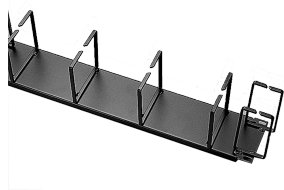

## Data Solutions

La gestión de cableado de marco abierto se monta horizontalmente sobre el rack. Proporciona soporte para anillos en D vertical en los extremos y horizontal en el centro para tender mejor los cables a través del rack. Se utiliza para enrutar y agrupar cables en racks de 19 pulg. o 23 pulg.

### CARACTERÍSTICAS

La gestión de cableado de marco abierto se monta horizontalmente sobre el rack

Proporciona soporte para anillos en D vertical en los extremos y horizontal en el centro para tender mejor los cables a través del rack

Se utiliza para enrutar y agrupar cables en racks de 19 pulgadas o 23 pulgadas