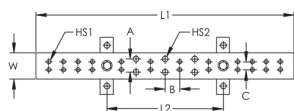

DIAGRAMAS

ADVERTENCIA

Los productos nVent deben instalarse y usarse solo como se indica en las hojas de instrucciones y materiales de capacitación del producto nVent. Instruction sheets are available at www.nvent.com and from your nVent customer service representative. La instalación incorrecta, el mal uso, la aplicación incorrecta u otras fallas en el seguimiento completo de las instrucciones y advertencias de nVent pueden causar el mal funcionamiento del producto, daños a la propiedad, lesiones corporales graves y la muerte y/o anular la garantía.