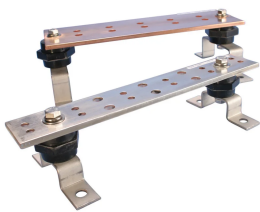

Barra colectora de conexión a tierra para telecomunicaciones

Data Solutions

CERTIFICACIONES

CARACTERÍSTICAS

Cumple con los requisitos de TIA-607-C y TIA-607-D y sigue las recomendaciones de BICSI®

Cumple con las normativas NEMA®

Acepta terminales de dos orificios con 5/16" u orificios para pernos de 7/16" (no se incluyen los herrajes)

Hay disponibles kits de empalme de barra colectora de conexión a tierra para telecomunicaciones que permiten extender la longitud de la barra colectora

ESPECIFICACIONES

Espesor (T): 6.35mm

Anchura (W): 50.8mm

Material: Cobre

Table 1/2

Número de catálogo	Recubrimiento de estaño	Longitud 1 (L1)	Longitud 2 (L2)	Tamaño de taladro 1 (HS1)	Tamaño de taladro 1 Número de pares	Tamaño de taladro 2 (HS2)
TGBA20L12PT	Sí	508mm	229mm	8mm	12	11mm
TGBA18L10P	No	451mm	229mm	8mm	10	11mm
TGBA29L18PT	Sí	737mm	457mm	8mm	18	11mm
TGBA24L14PT	Sí	610mm	457mm	8mm	14	11mm
TGBA18L10PT	Sí	451mm	229mm	8mm	10	11mm
TGBA24L14P	No	610mm	457mm	8mm	14	11mm
TGBA16L08PT	Sí	394mm	229mm	8mm	8	11mm
TGBA12L06PT	Sí	305mm	229mm	8mm	6	11mm
TGBA20L12P	No	508mm	229mm	8mm	12	11mm
TGBA29L18P	No	737mm	457mm	8mm	18	11mm
TGBA12L06P	No	305mm	229mm	8mm	6	11mm
TGBA16L08P	No	394mm	229mm	8mm	8	11mm