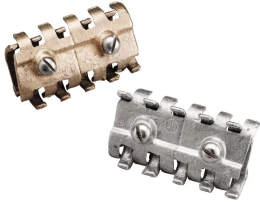

# Conector de cable paralelo 528

## CARACTERÍSTICAS

Empalme de cable con sujeción de tensión positiva de dos pernos en el cable o alambre

Para uso con todos los cables de tamaño completo en estructuras de clase I/II

## ESPECIFICACIONES

**Tamaño del conductor, UL:** Clase 1 - Clase 2 (4/0 máx.)

Table 1/1

Número de catálogo	Material	Acabado	Fondo (D)	Anchura (W)	Peso por unidad	Certificaciones
LPA528	Aluminio	Desnudo	101.6mm	51.31 mm	0.12 kg	E202878-Combined_CoC, E202878-Combined_CoC
LPC528L	Cobre	Estañado	101.6mm	51.31 mm	0.31 kg	
LPC528	Cobre	Desnudo	101.6mm	51.31 mm	0.31 kg	