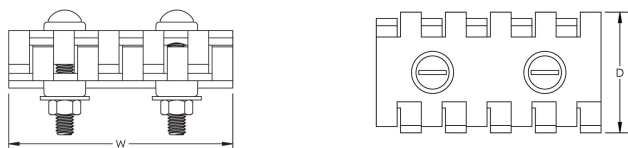

DIAGRAMAS

ADVERTENCIA

Los productos nVent deben instalarse y usarse solo como se indica en las hojas de instrucciones y materiales de capacitación del producto nVent. Instruction sheets are available at www.nvent.com and from your nVent customer service representative. La instalación incorrecta, el mal uso, la aplicación incorrecta u otras fallas en el seguimiento completo de las instrucciones y advertencias de nVent pueden causar el mal funcionamiento del producto, daños a la propiedad, lesiones corporales graves y la muerte y/o anular la garantía.

Norteamérica

+1.800.753.9221

Opción 1: Atención al cliente

Opción 2: Soporte técnico

Europa

Países Bajos:

+31 800-0200135

Francia:

+33 800 901 793

Europa

Alemania:

800 1890272

Otros países:

+31 13 5835404

Asia-Pacífico

Shanghái:

+86 21 2412 1618/19

Sídney:

+61 2 9751 8500

Nuestra poderosa cartera de marcas:

CADDY

ERICO

HOFFMAN

ILSCO

SCHROFF

TRACHTE