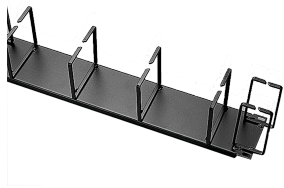

# Gestión de cableado horizontal con marco abierto

La gestión de cableado de marco abierto se monta horizontalmente sobre el rack. Proporciona soporte para anillos en D vertical en los extremos y horizontal en el centro para tender mejor los cables a través del rack. Se utiliza para enrutar y agrupar cables en racks de 19 pulg. o 23 pulg.

## CARACTERÍSTICAS

La gestión de cableado de marco abierto se monta horizontalmente sobre el rack

Proporciona soporte para anillos en D vertical en los extremos y horizontal en el centro para tender mejor los cables a través del rack

Se utiliza para enrutar y agrupar cables en racks de 19 pulgadas o 23 pulgadas

## ESPECIFICACIONES

<b>Color:</b>	Jet Black
<b>Material:</b>	Acero dulce
<b>Acabado:</b>	Polvo recubierto
<b>Código de color:</b>	RAL 9005

Table 1/1

Número de catálogo	Número de artículo	Espesor	Unidades de rack
ECK19H	10233	1.52mm	2U
ECK23HV	35299	1.52mm	2U
ECK19HV	35289	1.52mm	2U