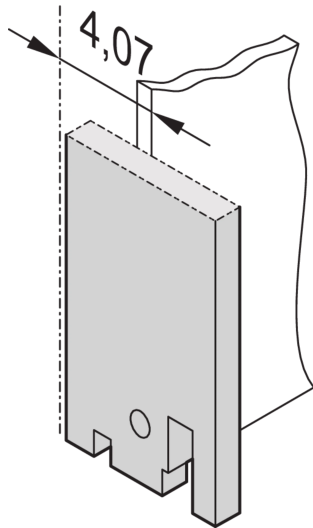

19" Panel frontal, llano

Panel frontal sin o con SUB-D-, ST tipo 3- 0 FDDI recorte.

CERTIFICACIONES

CARACTERÍSTICAS

19" Panel frontal sin recorte

ESPECIFICACIONES

Fondo:	2.5mm
Material:	Aluminio
Tipo de accesorio:	Panel frontal
Tipo de producto:	Panel frontal

Table 1/2

Número de catálogo	Altura del rack	Ancho del rack	Cantidad del paquete	Acabado frontal	Acabado trasero	Código de color
30118-328	3U	4HP	1	Pintado	Conductivo	RAL 7035

Número de catálogo	Altura del rack	Ancho del rack	Cantidad del paquete	Acabado frontal	Acabado trasero	Código de color
30118-331	3U	28HP	1	Pintado	Conductivo	RAL 7035
30118-330	3U	14HP	1	Pintado	Conductivo	RAL 7035
30118-329	3U	7HP	1	Pintado	Conductivo	RAL 7035

Table 2/2

Número de catálogo	Acabado	Altura	Anchura
30118-328	Polvo recubierto	128.4mm	19.98mm
30118-331	Polvo recubierto	128.4mm	141.9mm
30118-330	Polvo recubierto	128.4mm	70.78mm
30118-329	Polvo recubierto	128.4mm	35.22mm