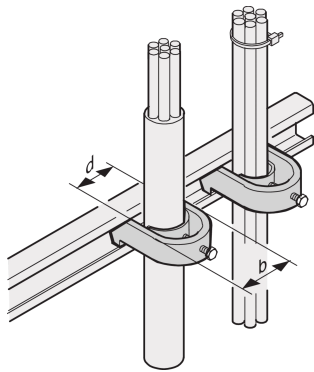

C-Rail Cable Shell

C-Rails son para una mejor gestión de cables. Instalación generalmente detrás de los 19" verticales. Son compatibles con las garras de cable estándar.

CERTIFICACIONES

CARACTERÍSTICAS

Para el montaje de cables en perfiles C y carriles de soporte de cables

ESPECIFICACIONES

Tipo de producto: Pinza

Material: Acero

Table 1/1

| Número de catálogo | Acabado | Cantidad del paquete | Familia de productos | Tipo | Compatible con |
|--------------------|-----------------|----------------------|----------------------|---------------------|----------------|
| 20114-728 | Estaño plateado | 10 | Varistar CP | Abrazadera de cable | |
| 20118-778 | Estaño plateado | 10 | Varistar CP | Abrazadera de cable | |
| 20118-777 | Estaño plateado | 10 | Varistar CP | Abrazadera de cable | |