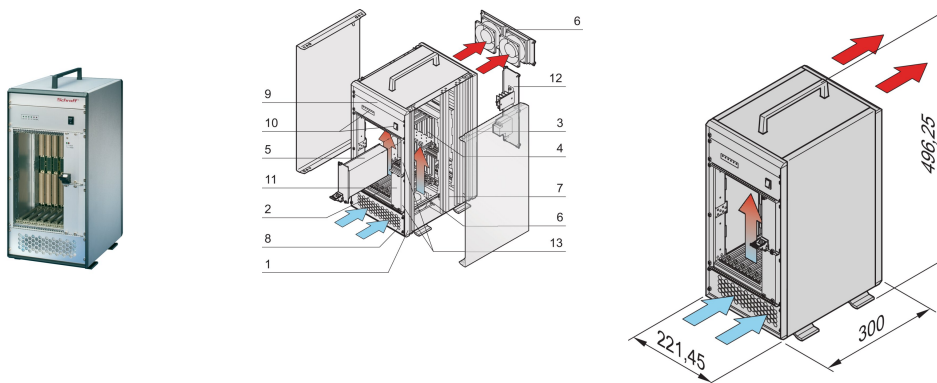

Sistema VME64x, Torre, 5 U, PSU enchufable

NÚMERO DE CATÁLOGO

10836-045

Sistema de torre VME64 para 7 placas VME64x 6 U, 160 mm. La potencia para el sistema se crea mediante una fuente de alimentación enchufable. Un módulo de control de ventilador monitorea los ventiladores, la temperatura y el voltaje.

CERTIFICACIONES

CARACTERÍSTICAS

Sistema de acuerdo con IEC 60297-3-101, 102, 103; IEEE 1101.1, 1101.10/11; placa trasera cumple con VITA 1,1-1997

PSU enchufable, factor de forma de 19", 300 W; opcionalmente se puede instalar una segunda PSU

Sistema para montaje estándar de placa con formato de placa, 6 U, 160 mm de profundidad y opción E/S trasera

Módulo de visualización para voltajes de funcionamiento DC, ventilador y alarma de temperatura

Opción para montar una unidad de unidad de DVD de 5,25"

ATRIBUTOS DEL PRODUCTO

Tipo de producto: Sistema

Número de ranuras: 7

Tipo: Torre

Tipo de panel posterior: 6 U VME64 Extensión

Transferencia de datos: VME64; VME2eSST