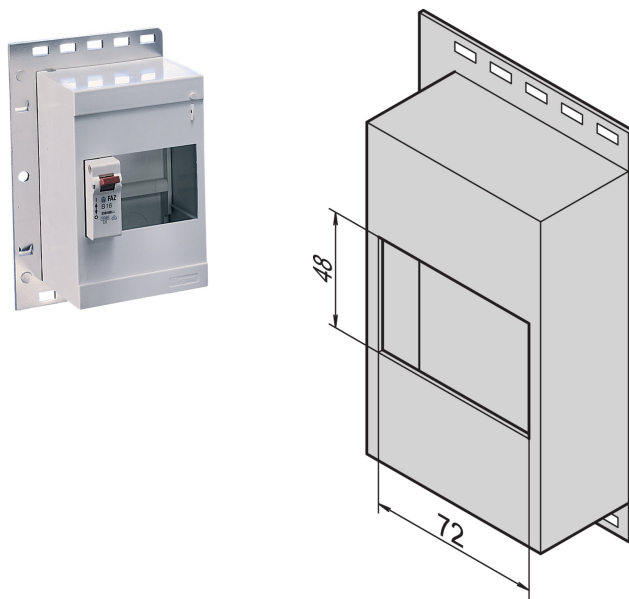

Pequeño módulo de distribución

NÚMERO DE CATÁLOGO

20118-538

Pequeño módulo de distribución.

CERTIFICACIONES

CARACTERÍSTICAS

Para el montaje de módulos de distribución de energía en carriles centrales DIN (DIN 43880)

ATRIBUTOS DEL PRODUCTO

Tipo de producto: Distribuidor de potencia

Material: Poliestireno

Net Weight: 0.38kg

Cantidad del paquete: 1

ADVERTENCIA

Los productos nVent deben instalarse y usarse solo como se indica en las hojas de instrucciones y materiales de capacitación del producto nVent. Instruction sheets are available at www.nvent.com and from your nVent customer service representative. La instalación incorrecta, el mal uso, la aplicación incorrecta u otras fallas en el seguimiento completo de las instrucciones y advertencias de nVent pueden causar el mal funcionamiento del producto, daños a la propiedad, lesiones corporales graves y la muerte y/o anular la garantía.