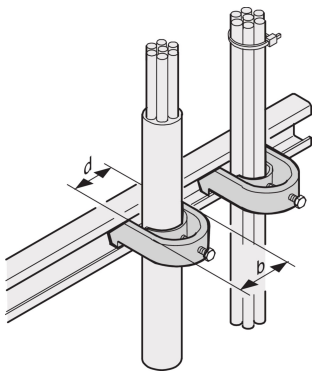

Carcasa de cable C-Rail, para el paquete de cables 22 ... 26 mm

NÚMERO DE CATÁLOGO

20118-776

C-Rails son para una mejor gestión de cables. Instalación generalmente detrás de los 19" verticales. Son compatibles con las garras de cable estándar.

CERTIFICACIONES

CARACTERÍSTICAS

Para el montaje de cables en perfiles C y carriles de soporte de cables

ATRIBUTOS DEL PRODUCTO

Acabado: Estaño plateado

Cantidad del paquete: 10

Material: Acero

Familia de productos: Varistar CP

Tipo de producto: Pinza

Tipo: Abrazadera de cable

Net Weight: 0.42kg

ADVERTENCIA

Los productos nVent deben instalarse y usarse solo como se indica en las hojas de instrucciones y materiales de capacitación del producto nVent. Instruction sheets are available at www.nvent.com and from your nVent customer service representative. La instalación incorrecta, el mal uso, la aplicación incorrecta u otras fallas en el seguimiento completo de las instrucciones y advertencias de nVent pueden causar el mal funcionamiento del producto, daños a la propiedad, lesiones corporales graves y la muerte y/o anular la garantía.