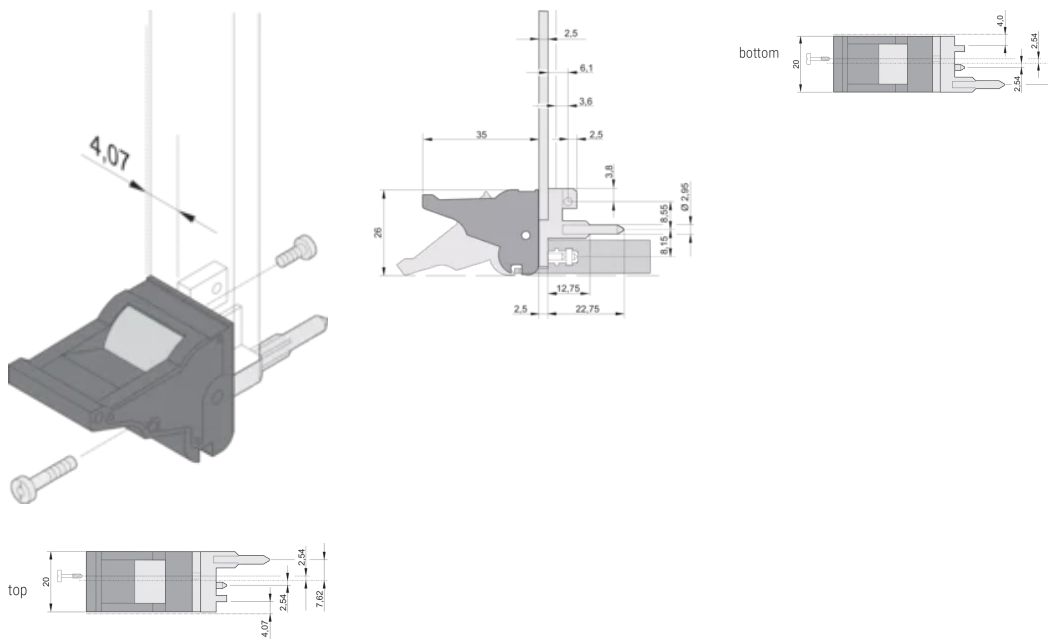

Tipo de mango: IEL; Parte inferior delantera; Top Trasero I/O

Grado de inflamabilidad: UL® 94V-0

Color: Negro

De conformidad con: EN 45545-2

Material: Policarbonato; Aleación de zinc

Tipo de producto: Maneja

Tipo: Insertor/extractor, estándar

Compatible con: Paneles frontales

Net Weight: 0.365kg

DETALLES ADICIONALES DEL PRODUCTO

Por favor, ordene las pegs de codificación y el microswitch por separado.

DIAGRAMAS

ADVERTENCIA

Los productos nVent deben instalarse y usarse solo como se indica en las hojas de instrucciones y materiales de capacitación del producto nVent. Instruction sheets are available at www.nvent.com and from your nVent customer service representative. La instalación incorrecta, el mal uso, la aplicación incorrecta u otras fallas en el seguimiento completo de las instrucciones y advertencias de nVent pueden causar el mal funcionamiento del producto, daños a la propiedad, lesiones corporales graves y la muerte y/o anular la garantía.