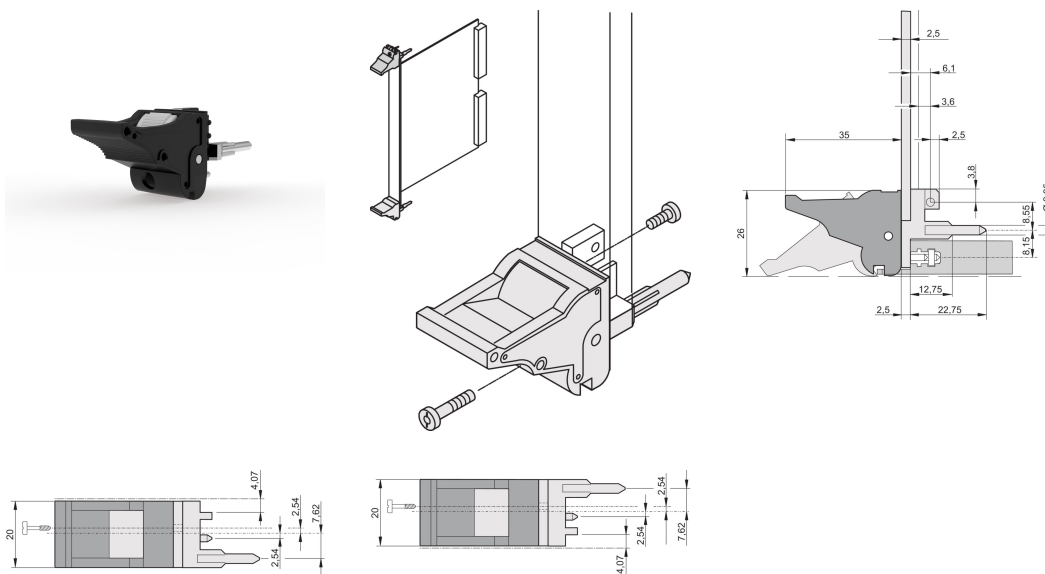

Mango de insertor/extractor tipo IEL, palanca negra, botón gris, parte inferior, 100 piezas

NÚMERO DE CATÁLOGO

20817-613

El mango del insertor/extractor, tipo IEL de acuerdo con IEEE 1101.10. Dos de estos mangos pueden superar una fuerza de palanca de 700N (por par).

CERTIFICACIONES

CARACTERÍSTICAS

Adecuado para fuerzas de inserción y extracción de hasta 700 N (por par)

De acuerdo con IEEE 1101,10 e IEC 60297-3-102

Se puede montar un microinterruptor

ATRIBUTOS DEL PRODUCTO

Cantidad del paquete: 100

Tipo de mango: IEL; Parte inferior delantera; Top Trasero I/O

Grado de inflamabilidad: UL® 94V-0

Color: Negro

De conformidad con: EN 45545-2

Material: Policarbonato; Aleación de zinc

Tipo de producto: Maneja

Tipo: Insertor/extractor, estándar

Compatible con: Paneles frontales

Net Weight: 0.365kg

DETALLES ADICIONALES DEL PRODUCTO

Por favor, ordene las pegs de codificación y el microswitch por separado.