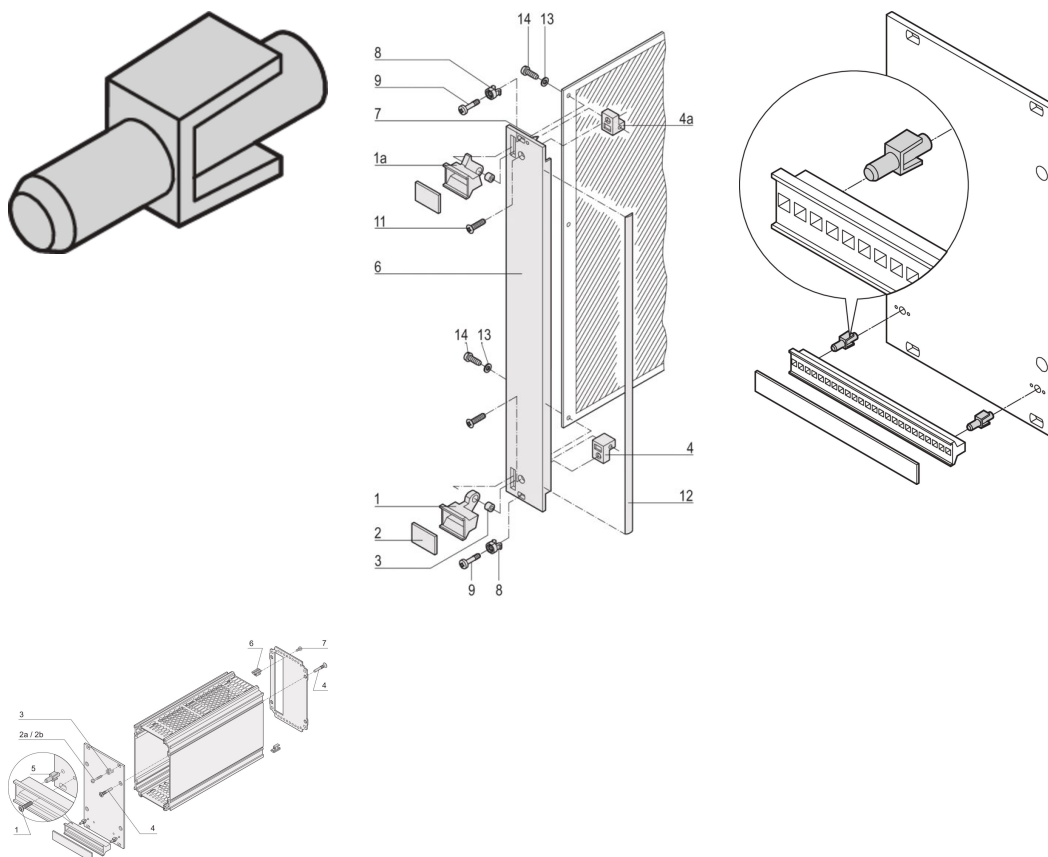

Clip de fijación para la manija plástica estática

NÚMERO DE CATÁLOGO

21101-239

Clip de fijación Habilite el montaje de un mango trapezoidal de plástico a un panel frontal.

CERTIFICACIONES

CARACTERÍSTICAS

Se puede utilizar para manijas de 5 HP hasta 42 HP

ATRIBUTOS DEL PRODUCTO

Tipo de producto: Clip

Tipo: Clip

Compatible con: Paneles frontales

Material: Policarbonato

Grado de inflamabilidad: UL® 94V-0

Cantidad del paquete: 100

Gross Weight: 0.018kg