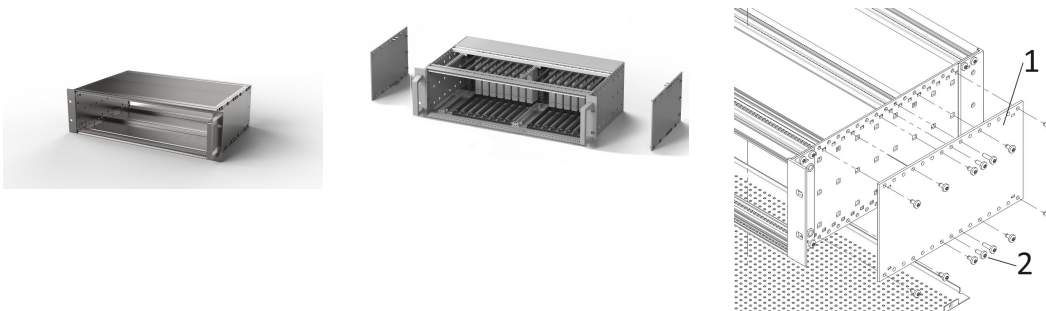

# EuropacPRO Advanced EMC Cubierta de panel lateral, 4U, 295 mm

## NÚMERO DE CATÁLOGO

**24563-267**

Panel lateral de aluminio de 3 mm para aumentar el efecto de blindaje EMC del subrack cubriendo los recortes no necesarios.

## ATRIBUTOS DEL PRODUCTO

Altura del rack: 4U

Fondo: 295mm

Cantidad del paquete: 2

Apantallamiento EMC: Sí

Acabado: Pasivado

Longitud: 295mm

Material: Aluminio

## DETALLES ADICIONALES DEL PRODUCTO

El panel lateral y el soporte de 19" son soldados en frío tox. Toxen = técnica de clinching, sin ayudas añadidas. Esto se lleva a cabo con herramientas especiales y alta presión.