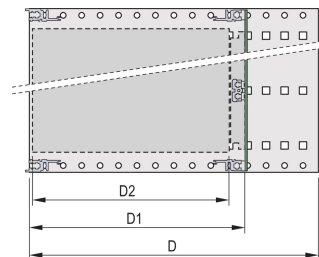

Kit de Subrack EuropacPRO 19" para Backplane, Ligero, Sin Blindar, 6 U, 295 mm

NÚMERO DE CATÁLOGO

24564-433

No EMC blindado subrack para montaje en backplane, versión ligera.

CERTIFICACIONES

CARACTERÍSTICAS

Subrack con panel lateral tipo L ("light") con soportes de soporte integrados de 19"

Tipo de riel horizontal "light"

Construcción de aluminio

Rieles horizontales traseros para montaje en plano trasero con tira de aislamiento

Carga instalada hasta 7,5 kg