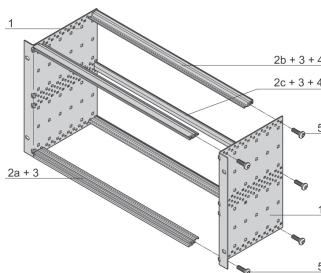

Kit de Subrack EuropacPRO 19" para Backplane, Ligero, Sin Blindar, 6 U, 295 mm

NÚMERO DE CATÁLOGO

24564-433

No EMC blindado subrack para montaje en backplane, versión ligera.

CERTIFICACIONES

CARACTERÍSTICAS

Subrack con panel lateral tipo L ("light") con soportes de soporte integrados de 19"

Tipo de riel horizontal "light"

Construcción de aluminio

Rieles horizontales traseros para montaje en plano trasero con tira de aislamiento

Carga instalada hasta 7,5 kg

Se suministra como paquete plano que ahorra espacio

Dimensiones internas y externas de acuerdo con: IEC 60297-3-100, -101, IEEE 1101,1

Modificaciones como recortes, diferentes acabados o dimensiones disponibles

ATRIBUTOS DEL PRODUCTO

Altura del rack: 6U

Fondo: 295mm

Cantidad del paquete: 1

Para montaje: Plano trasero

Profundidad de la placa: 160mm; 220mm; 280mm

Mango incluido: No

Montaje: Rack