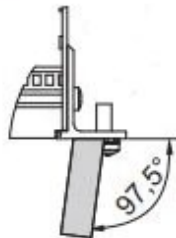

Kit de Subrack EuropacPRO de 19" para Backplane, Pesado, Blindaje Retrofit, con Manija Frontal, 6 U, 175 mm

NÚMERO DE CATÁLOGO

24567-461

Subrack blindado no EMC para montaje en placa trasera, versión pesada con paneles laterales soldados TOX y mango frontal.

CARACTERÍSTICAS

Subrack con panel lateral tipo H ("pesado"), 19" soporte está firmemente fijado al panel lateral (tox-frío soldado)

Se suministra como paquete plano que ahorra espacio

Riel horizontal trasero para montaje en plano trasero con tira de aislamiento

Tipo de riel horizontal "Heavy"

Resistencia a golpes y vibraciones hasta 5 g

IP 20, de acuerdo con IEC 60529

Golpes y vibraciones probados según las normas alemanas "Bahn" BN 411002, BN 411003

Dimensiones internas y externas de acuerdo con: IEC 60297-3-100, -101, IEEE 1101,1