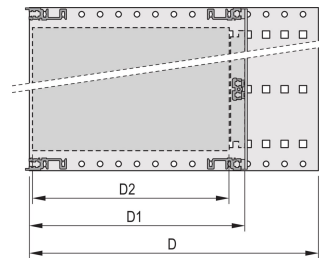

Kit de Subrack EuropacPRO de 19" para Backplane, Pesado, Blindaje Retrofit, con Manija Frontal, 6 U, 175 mm

NÚMERO DE CATÁLOGO

24567-461

Subrack blindado no EMC para montaje en placa trasera, versión pesada con paneles laterales soldados TOX y mango frontal.

CARACTERÍSTICAS

Subrack con panel lateral tipo H ("pesado"), 19" soporte está firmemente fijado al panel lateral (tox-frío soldado)

Se suministra como paquete plano que ahorra espacio

Riel horizontal trasero para montaje en plano trasero con tira de aislamiento

Tipo de riel horizontal "Heavy"

Resistencia a golpes y vibraciones hasta 5 g

IP 20, de acuerdo con IEC 60529

Golpes y vibraciones probados según las normas alemanas "Bahn" BN 411002, BN 411003

Dimensiones internas y externas de acuerdo con: IEC 60297-3-100, -101, IEEE 1101,1

Carga instalada hasta 15 kg

Versión con manijas frontales

ATRIBUTOS DEL PRODUCTO

Altura del rack: 6U

Fondo: 175mm

Cantidad del paquete: 1

Para montaje: Plano trasero

Profundidad de la placa: 160mm