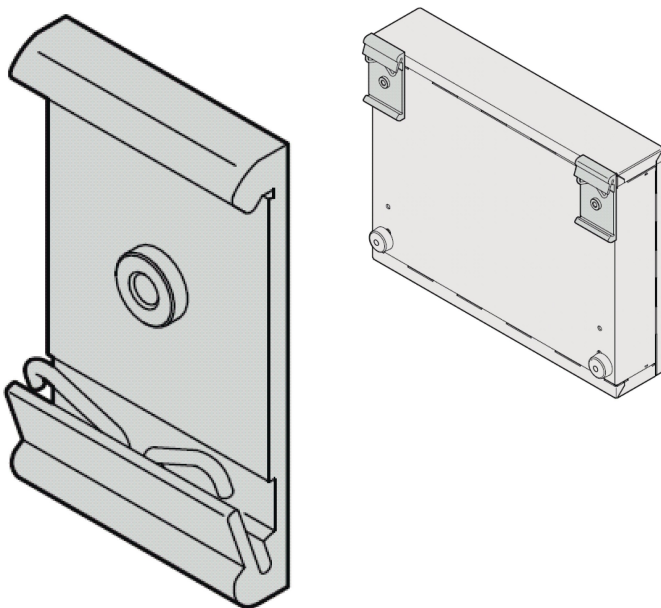

Adaptador de carril DIN Interscale, versión corta

NÚMERO DE CATÁLOGO

24820-002

El adaptador permite al usuario sujetar una caja pequeña o una fuente de alimentación en un carril de soporte DIN.

CERTIFICACIONES

CARACTERÍSTICAS

El adaptador permite que un producto pequeño se sujete a un riel DIN

ATRIBUTOS DEL PRODUCTO

Tipo de producto: Clip

Tipo: Clip

Compatible con: Paneles frontales

Material: Aluminio

Cantidad del paquete: 1