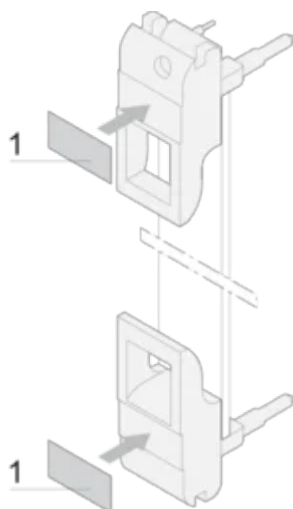

Tira de Etiqueta de Unidad Enchufable para IEL, Mango IET, Hoja con 210 piezas, 19 x 9,5 mm

NÚMERO DE CATÁLOGO

60817-340

Poliéster, autoadhesivo, etiqueta blanca para las manijas IET o IEL.

CERTIFICACIONES

CARACTERÍSTICAS

Tiras de etiquetas, Poliéster, autoadhesivo, blanco

Para IE-handles

ATRIBUTOS DEL PRODUCTO

Compatible con: Paneles frontales

Cantidad del paquete: 210

Material: Polietileno

DIAGRAMAS