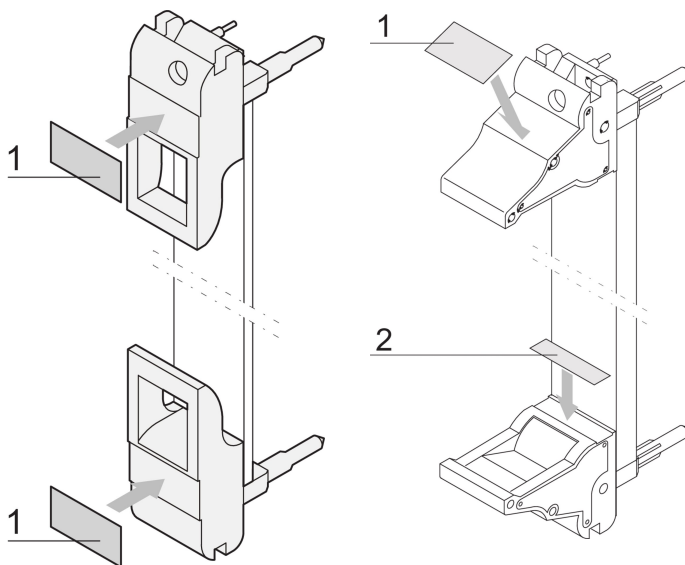

Tira de Etiqueta de Unidad Enchufable para IEL, Mango IET, Hoja con 210 piezas, 19 x 9,5 mm

NÚMERO DE CATÁLOGO

60817-340

Poliéster, autoadhesivo, etiqueta blanca para las manijas IET o IEL.

CERTIFICACIONES

CARACTERÍSTICAS

Tiras de etiquetas, Poliéster, autoadhesivo, blanco

Para IE-handles

ATRIBUTOS DEL PRODUCTO

Compatible con: Paneles frontales

Cantidad del paquete: 210

Material: Polietileno

DIAGRAMAS