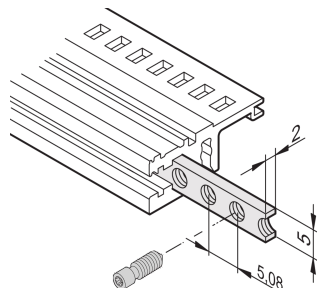

# Inserción roscada de rieles horizontales, M2.5

El inserto roscado es una tira metálica con rosca M2.5 y permite la fijación de paneles frontales.

## CARACTERÍSTICAS

Los tornillos de collar utilizados para la fijación de paneles delanteros de ancho parcial deben tener una longitud de 12,3 mm

Utilizable para todos los rieles horizontales