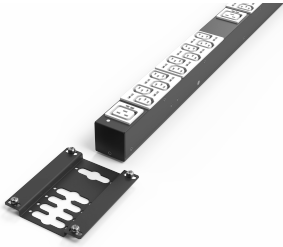

Soporte de montaje PDU

Kits de montaje para PDU. Permite una fácil integración de PDU en un rack.

CERTIFICACIONES

CARACTERÍSTICAS

Fácil montaje de PDU básicas y RackPower

ESPECIFICACIONES

Tipo de producto: Corchete

Table 1/1

Número de catálogo	Tipo	Cantidad del paquete	Acabado	Material
20110-068	PDU básico	2		Acero inoxidable
23130-010	PDU inteligente, Doble	2	Polvo recubierto	Acero

ADVERTENCIA

Los productos nVent deben instalarse y usarse solo como se indica en las hojas de instrucciones y materiales de capacitación del producto nVent. Instruction sheets are available at www.nvent.com and from your nVent customer service representative. La instalación incorrecta, el mal uso, la aplicación incorrecta u otras fallas en el seguimiento completo de las instrucciones y advertencias de nVent pueden causar el mal funcionamiento del producto, daños a la propiedad, lesiones corporales graves y la muerte y/o anular la garantía.