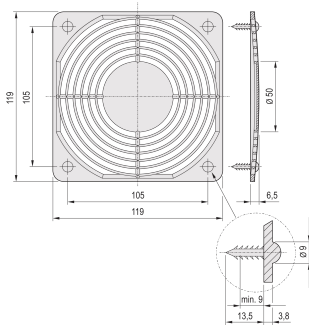

Kit de montaje de parrilla protectora

CERTIFICACIONES

CARACTERÍSTICAS

Kit de montaje para rejilla protectora

ESPECIFICACIONES

Table 1/1

Número de catálogo	Tipo de producto	Compatible con	Material	Acabado	Cantidad del paquete
21102-014	Kit de montaje	19" bandejas de ventilador	Acero		4
21102-015	Kit de montaje	19" bandejas de ventilador	Acero	Zinc plateado	4