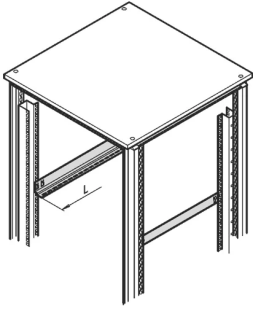

# Kit de riel deslizante

Kit de riel deslizante para el montaje entre un par delantero y trasero de rieles deslizantes, para soportar componentes pesados de 19". Punzonadores laterales del sistema para el montaje de accesorios y componentes de refrigeración que expulsan hacia el lado.

## CARACTERÍSTICAS

Kit de riel deslizante para el montaje entre un par delantero y trasero de rieles deslizantes, para soportar componentes pesados de 19"