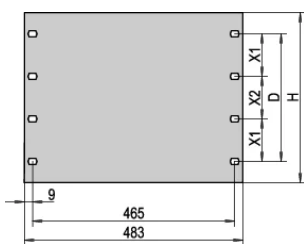

Número de catálogo	Anchura (W)
40304-081	483mm
40304-080	483mm
40304-079	483mm
40304-078	483mm
40304-077	483mm
40304-076	483mm
30118-305	483mm
40304-075	483mm
30118-306	483mm
30118-307	483mm
30219-144	483mm
30118-304	483mm
30219-143	483mm
30118-308	483mm
30219-138	483mm
30118-309	483mm

DETALLES ADICIONALES DEL PRODUCTO

Por favor ordene 19" kit de montaje por separado.

DIAGRAMAS

ADVERTENCIA

Los productos nVent deben instalarse y usarse solo como se indica en las hojas de instrucciones y materiales de capacitación del producto nVent. Instruction sheets are available at www.nvent.com and from your nVent customer service representative. La instalación incorrecta, el mal uso, la aplicación incorrecta u otras fallas en el seguimiento completo de las instrucciones y advertencias de nVent pueden causar el mal funcionamiento del producto, daños a la propiedad, lesiones corporales graves y la muerte y/o anular la garantía.