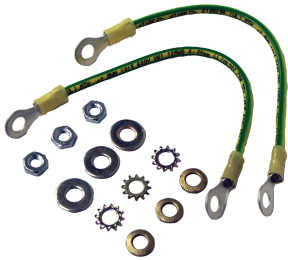

# Kit de conexión y conexión a tierra

## Data Solutions

El kit de conexión y conexión a tierra conecta a tierra un gabinete desde su puerta hasta su cuerpo. Proporciona todos los cables y herrajes necesarios para conexión a tierra a través del orificio de la puerta.

### CARACTERÍSTICAS

El kit de unión y conexión a tierra conecta a tierra un gabinete desde su puerta hasta su cuerpo.

Proporciona todos los cables y herrajes necesarios para conexión a tierra a través del orificio de la puerta.

### ESPECIFICACIONES

Table 1/1

Número de catálogo	Número de artículo	Material	Acabado	Color	Espesor
DBGRDK	14393	Cobre	Aislado	Verde, Amarillo	2mm