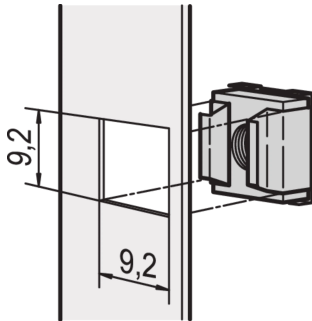

Kit de tuerca jaula

Data Solutions

Las tuercas de jaula permiten un rango de elección de tamaños de tuerca y pernos y se reemplazan fácilmente a diferencia de los agujeros pre-roscados. Las tuercas de jaula son fáciles de usar en materiales demasiado delgados o suaves para ser roscados.

CERTIFICACIONES

CARACTERÍSTICAS

Para el montaje de piezas que requieren un tamaño de rosca de M4 o M5

Para la puesta a tierra estándar use una tuerca de puesta a tierra y una lavadora en al menos un punto de fijación

ESPECIFICACIONES

Tipo de producto: Nuez

Material: Acero

Table 1/1

Número de catálogo	Acabado	Cantidad del paquete	Tamaño de rosca	Familia de productos	Tipo	Compatible con