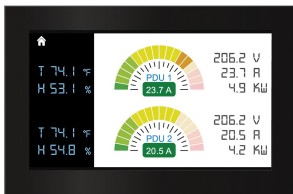

# Pantalla LCD de montaje en puerta para regleta

## Data Solutions

La pantalla LCD de montaje en puerta para regleta es elegante, inteligente y monitorea externamente los indicadores de la regleta dentro del gabinete sin tener que abrir la puerta para revisarlos. Fácil instalación de montaje magnético que no requiere cortes en la puerta del gabinete. La pantalla táctil puede instalarse horizontal o verticalmente y tiene conectividad 'conectar y usar'.

### CARACTERÍSTICAS

Ahorra tiempo al permitir el monitoreo de los indicadores de la regleta desde afuera del gabinete.

Evita el ingreso en el gabinete para monitorear los indicadores de la regleta.

Fácil instalación de montaje magnético

Con los sensores correspondientes conectados a la regleta, monitorea voltaje, corriente, potencia, temperatura, humedad y flujo de aire.

Pantalla de 4.3 pulgadas (109 mm)

Resolución de pantalla de 480 x 272