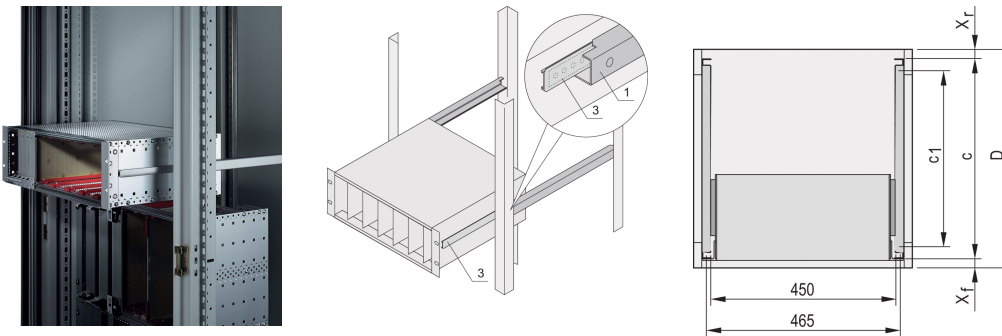

Diapositivas telescópicas Perfil C para armario para montaje Varistar, 800 mm

Data Solutions

NÚMERO DE CATÁLOGO

24562-466

Guías telescópicas con perfil de guía para montaje en armarios con capacidad de carga de 25 kg.

CERTIFICACIONES

CARACTERÍSTICAS

Para montar subracks de 84 HP de ancho en el plano de 19"

Capacidad de carga: 25 kg por par

El perfil de guía (1) se ajusta a la dimensión de fijación en el gabinete (está atornillado al perfil de 19" del gabinete); el riel adaptador (3) se ajusta a la dimensión de profundidad y fijación en el subeje (se inserta en el perfil de guía como una guía telescópica)

ATRIBUTOS DEL PRODUCTO

Familia de productos: Varistar CP

Fondo: 800mm

Cantidad del paquete: 2

Acabado: Anodizado

Material: Aluminio

Tipo de producto: Diapositiva telescópica

Tipo: C Perfil

Net Weight: 0.62kg

DETALLES ADICIONALES DEL PRODUCTO

Sin protección contra la extracción, sin parada en la extensión completa.

El carril de refuerzo y los carriles C han sido probados de acuerdo con las normas de la autoridad rusa de energía atómica GAN.