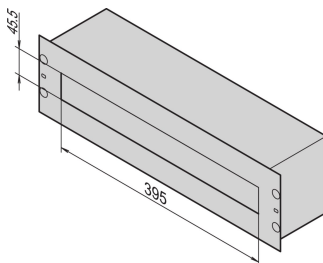

Caja de distribución de 19"

Data Solutions

NÚMERO DE CATÁLOGO

60118-434

La caja de distribución se utiliza para albergar PDU que distribuyen de forma segura la electricidad de la fuente de alimentación a los dispositivos en un circuito.

CERTIFICACIONES

CARACTERÍSTICAS

Para la instalación de módulos de distribución de energía en rieles de perfil DIN (DIN 43880)

Dos conductores neutros para abrazaderas de terminales de 4 ... 35 mm²

Con carril de soporte de cable en la parte trasera, alivio de tensión con abrazaderas