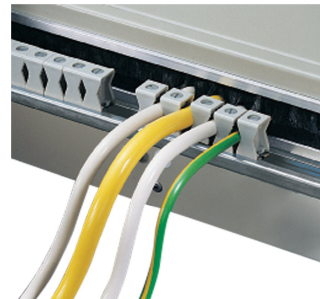

Caja de distribución de 19"

Data Solutions

NÚMERO DE CATÁLOGO

60118-434

La caja de distribución se utiliza para albergar PDU que distribuyen de forma segura la electricidad de la fuente de alimentación a los dispositivos en un circuito.

CERTIFICACIONES

CARACTERÍSTICAS

Para la instalación de módulos de distribución de energía en rieles de perfil DIN (DIN 43880)

Dos conductores neutros para abrazaderas de terminales de 4 ... 35 mm²

Con carril de soporte de cable en la parte trasera, alivio de tensión con abrazaderas

ATRIBUTOS DEL PRODUCTO

Tipo de producto: Distribuidor de potencia

Cantidad del paquete: 1

Acabado: Aluminio-Zinc plateado

Material: Acero

Net Weight: 3.74kg

ADVERTENCIA

Los productos nVent deben instalarse y usarse solo como se indica en las hojas de instrucciones y materiales de capacitación del producto nVent. Instruction sheets are available at www.nvent.com and from your nVent customer service representative. La instalación incorrecta, el mal uso, la aplicación incorrecta u otras fallas en el seguimiento completo de las instrucciones y advertencias de nVent pueden causar el mal funcionamiento del producto, daños a la propiedad, lesiones corporales graves y la muerte y/o anular la garantía.