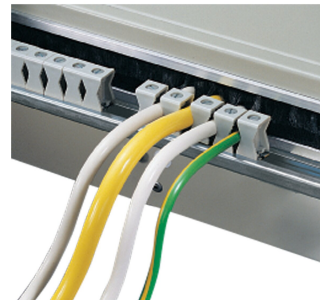

19" caja de distribución con el embalaje para el envío en el extranjero

Data Solutions

NÚMERO DE CATÁLOGO

60118-521

La caja de distribución se utiliza para albergar PDU que distribuyen de forma segura la electricidad de la fuente de alimentación a los dispositivos en un circuito.

CERTIFICACIONES

CARACTERÍSTICAS

Para la instalación de módulos de distribución de energía en rieles de perfil DIN (DIN 43880)

Dos conductores neutros para abrazaderas de terminales de 4 ... 35 mm²

Con carril de soporte de cable en la parte trasera, alivio de tensión con abrazaderas

ATRIBUTOS DEL PRODUCTO

Tipo de producto: Distribuidor de potencia

Cantidad del paquete: 1

Acabado: Aluminio-Zinc plateado

Material: Acero

Net Weight: 3.8kg

Embalaje: En el extranjero

ADVERTENCIA