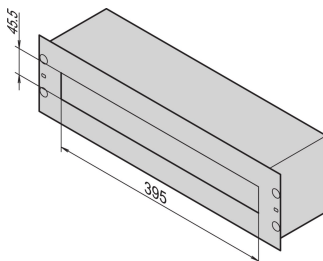

19" caja de distribución con el embalaje para el envío en el extranjero

Data Solutions

NÚMERO DE CATÁLOGO

60118-521

La caja de distribución se utiliza para albergar PDU que distribuyen de forma segura la electricidad de la fuente de alimentación a los dispositivos en un circuito.

CERTIFICACIONES

CARACTERÍSTICAS

Para la instalación de módulos de distribución de energía en rieles de perfil DIN (DIN 43880)

Dos conductores neutros para abrazaderas de terminales de 4 ... 35 mm²

Con carril de soporte de cable en la parte trasera, alivio de tensión con abrazaderas

ATRIBUTOS DEL PRODUCTO

Tipo de producto: Distribuidor de potencia

Cantidad del paquete: 1

Acabado: Aluminio-Zinc plateado

Material: Acero

Net Weight: 3.8kg

Embalaje: En el extranjero

ADVERTENCIA