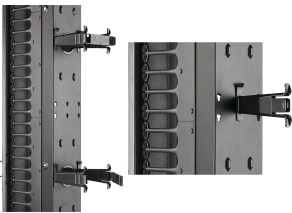

### DGP12

Los kits de postes y compuertas encajan rápidamente sin herramientas. Cada conjunto consta de dos postes y una puerta. Los postes encajan en los orificios preperforados de la parte posterior de los administradores verticales de cables CableTek (de una cara y de dos caras con postes y compuertas) y se pueden reposicionar fácilmente sin herramientas. Las puertas giran 280 grados hacia la izquierda o hacia la derecha para permitir un acceso cómodo al cable. Cuando están cerrados, los postes y las compuertas contienen, soportan y aseguran grandes volúmenes de cables y haces de cables. Estos postes y compuertas, moldeados a partir de material compuesto negro con un radio grande, pasan suavemente los cables de las posiciones verticales a las horizontales. Solicite kits de postes y compuertas adicionales para añadir a la gestión de cableado de una y dos caras. Los postes sencillos se pueden utilizar solos como bobinas sueltas en la parte delantera de la gestión de cableado.

### CARACTERÍSTICAS

Los kits de postes y compuertas encajan rápidamente sin herramientas.

Cada juego consta de dos postes y una puerta.

Los postes encajan en los orificios preperforados de la parte posterior del administrador vertical de cables CableTek (de una cara y de dos caras con postes y compuertas) y se pueden reposicionar fácilmente sin herramientas.

Estos postes y compuertas, moldeados a partir de material compuesto negro con un radio grande, pasan suavemente los cables de las posiciones verticales a las horizontales.

Solicite kits de postes y compuertas adicionales para añadir la gestión de cableado de una y dos caras.

Los postes sencillos se pueden utilizar solos como bobinas sueltas en la parte delantera de la gestión de cableado.