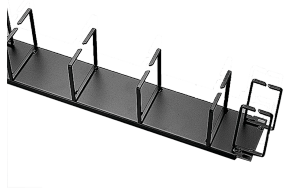

Gestión de cableado horizontal con marco abierto

Data Solutions

La gestión de cableado de marco abierto se monta horizontalmente sobre el rack. Proporciona soporte para anillos en D vertical en los extremos y horizontal en el centro para tender mejor los cables a través del rack. Se utiliza para enrutar y agrupar cables en racks de 19 pulg. o 23 pulg.

CARACTERÍSTICAS

La gestión de cableado de marco abierto se monta horizontalmente sobre el rack

Proporciona soporte para anillos en D vertical en los extremos y horizontal en el centro para tender mejor los cables a través del rack

Se utiliza para enrutar y agrupar cables en racks de 19 pulgadas o 23 pulgadas

ESPECIFICACIONES

Color:	Jet Black
Material:	Acero dulce
Acabado:	Polvo recubierto
Código de color:	RAL 9005

Table 1/1

Número de catálogo	Número de artículo	Espesor	Unidades de rack
ECK19H	10233	1.52mm	2U
ECK23HV	35299	1.52mm	2U
ECK19HV	35289	1.52mm	2U