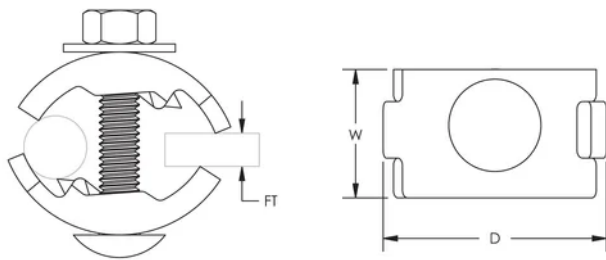

LPA858	
LPC858L	E202878-Combined_CoC, E202878-Combined_CoC
LPC858	

DETALLES ADICIONALES DEL PRODUCTO

El grosor de la brida tendrá un impacto en la capacidad máxima de sujeción del cable.

DIAGRAMAS

ADVERTENCIA

Los productos nVent deben instalarse y usarse solo como se indica en las hojas de instrucciones y materiales de capacitación del producto nVent. Instruction sheets are available at www.nvent.com and from your nVent customer service representative. La instalación incorrecta, el mal uso, la aplicación incorrecta u otras fallas en el seguimiento completo de las instrucciones y advertencias de nVent pueden causar el mal funcionamiento del producto, daños a la propiedad, lesiones corporales graves y la muerte y/o anular la garantía.

⚠ WARNING: This product can expose you to chemicals including lead, which is known to the State of California to cause cancer and birth defects or other reproductive harm. For more information go to www.P65Warnings.ca.gov.

Norteamérica

+1.800.753.9221

Opción 1: Atención al cliente

Opción 2: Soporte técnico

Europa

Países Bajos:

+31 800-0200135

Francia:

+33 800 901 793

Europa

Alemania:

800 1890272

Otros países:

+31 13 5835404

Asia-Pacífico

Shanghái:

+86 21 2412 1618/19

Sídney:

+61 2 9751 8500

Nuestra poderosa cartera de marcas:

CADDY

ERICO

HOFFMAN

ILSCO

SCHROFF

TRACHTE