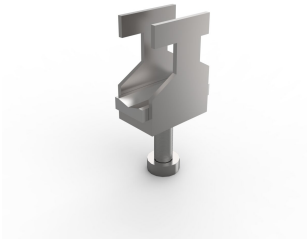

Bridas para cables, CAC

Las bridas para cables fijan los cables en su posición y evitan las tensiones externas, lo que a su vez ayuda a evitar daños en el equipo.

CARACTERÍSTICAS

Descripción: Para asegurar los cables entrantes en las barras de fijación CAB y CABP. Mantienen los cables en posición y soportan su peso.

Material: Acero galvanizado.

Cantidad por embalaje: 25 bridas.

Instrucciones de montaje: Añada CAB/CABP para montar las bridas para cables CAC.

Comentario: las abrazaderas de cables se usan para sujetar cables en las barras de fijación CAB y CABP

Requisitos de montaje: agregue CAB/CABP para montar las abrazaderas de cables CAC

ESPECIFICACIONES

Espesor: 2mm
Material: Acero dulce
Acabado: Zinc plateado

Table 1/1

Número de catálogo	Número de artículo	Altura	Anchura	Fondo	Material del armario	Familia de productos
CAC0612	CAC0612	64mm	25mm	19mm	Acero dulce, Acero inoxidable	Autoportante
CAC1014	CAC1014	64mm	25mm	19mm	Acero dulce, Acero inoxidable	Autoportante
CAC1216	CAC1216	64mm	25mm	19mm	Acero dulce, Acero inoxidable	Autoportante
CAC1418	CAC1418	64mm	25mm	19mm	Acero dulce, Acero inoxidable	Autoportante
CAC1822	CAC1822	64mm	25mm	19mm	Acero dulce, Acero inoxidable	Autoportante
CAC3842	CAC3842	64mm	25mm	19mm	Acero dulce, Acero inoxidable	Autoportante
CAC3438	CAC3438	64mm	25mm	19mm	Acero dulce, Acero inoxidable	Autoportante
CAC2226	CAC2226	64mm	25mm	19mm	Acero dulce, Acero inoxidable	Autoportante
CAC2630	CAC2630	64mm	25mm	19mm	Acero dulce, Acero inoxidable	Autoportante
CAC4246	CAC4246	64mm	25mm	19mm	Acero dulce, Acero inoxidable	Autoportante
CAC5864	CAC5864	64mm	25mm	19mm	Acero dulce, Acero inoxidable	Autoportante
CAC3034	CAC3034	64mm	25mm	19mm	Acero dulce, Acero inoxidable	Autoportante