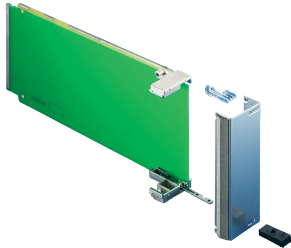

# Panel frontal de AMC con mango de tirón

Panel frontal AdvancedMC que incluye junta EMC para módulos AMC.0 Rev. 2,0.

## CARACTERÍSTICAS

De acuerdo con la especificación AMC.0 R2.0

Panel frontal para mecanismo de tirón (con recortes para tubo ligero)

Para el uso junto con el mecanismo de mango de tracción AMC, AMC.0 R2.0

## ESPECIFICACIONES

**Tipo de accesorio:** Panel frontal

**Tipo de producto:** Panel frontal

Table 1/2

Número de catálogo	Altura (H)	Ancho del rack	Característica de diseño	Material	Acabado	Cantidad del paquete
30849-658	73.8mm	4HP	Tamaño medio	Aluminio	Pasivado	1
30849-694	148.8mm	6HP	Tamaño completo	Aluminio	Pasivado	1
30849-406	148.8mm	4HP	Tamaño medio	Acero inoxidable		1