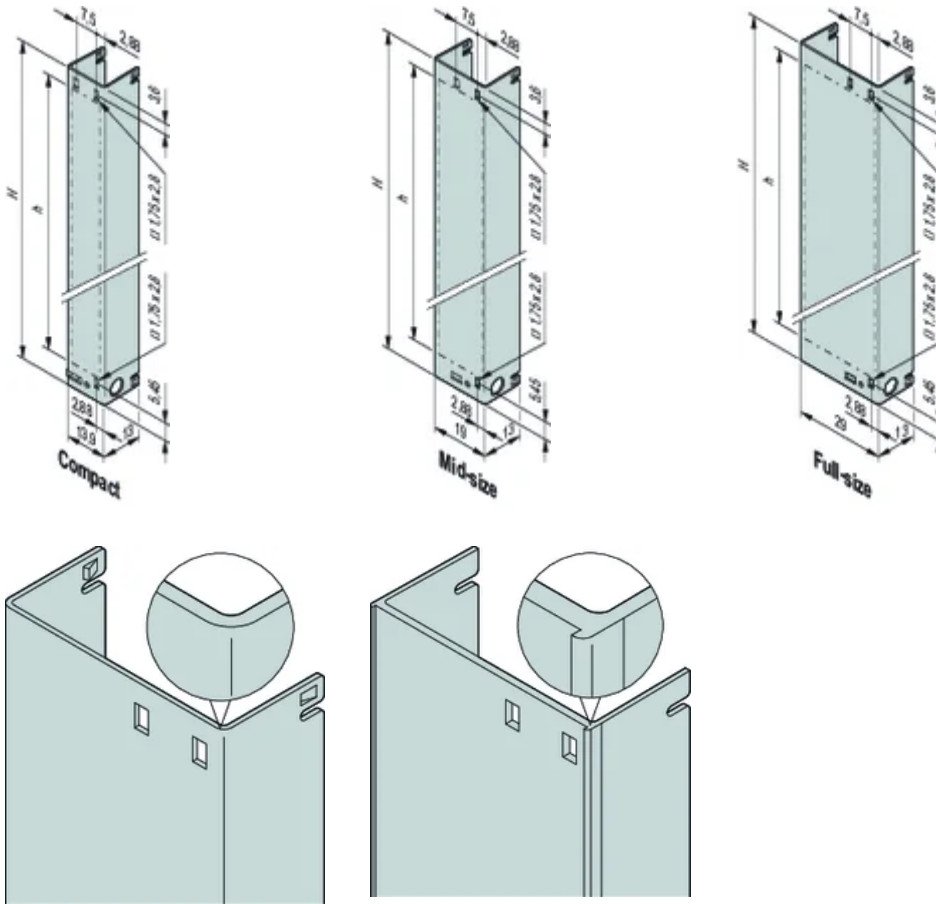

DIAGRAMAS

ADVERTENCIA

Los productos nVent deben instalarse y usarse solo como se indica en las hojas de instrucciones y materiales de capacitación del producto nVent. Instruction sheets are available at www.nvent.com and from your nVent customer service representative. La instalación incorrecta, el mal uso, la aplicación incorrecta u otras fallas en el seguimiento completo de las instrucciones y advertencias de nVent pueden causar el mal funcionamiento del producto, daños a la propiedad, lesiones corporales graves y la muerte y/o anular la garantía.

North America

All locations
+1.763.422.2661
Chat with us:
nvent.com/schroff

Europe

Straubenhardt, Germany
+49.7082.794.0
Betschdorf, France
+33.3.88.90.64.90
Warsaw, Poland
+48.22.209.98.35
Assago, Italy
+39.02.932.7141
Chat with us:
nvent.com/schroff

Asia

Shanghai, China
+86.21.2412.6943
Qingdao, China
+86.532.8771.6101
Singapore
+65.6768.5800
Shin-Yokohama, Japan
+81.45.476.0271
Chat with us:
nvent.com/schroff

Middle East & India

Dubai, United Arab
Emirates
+971.4.378.1700
Bangalore, India
+91.80.6715.2001
Istanbul, Turkey
+90.216.250.7374
Chat with us:
nvent.com/schroff

Nuestra poderosa cartera de marcas:

CADDY ERICO HOFFMAN ILSCO SCHROFF TRACHTE