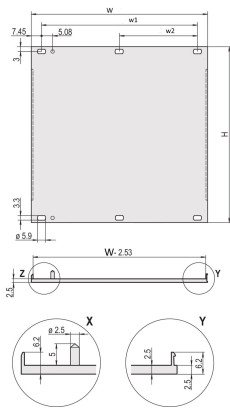

Panel Frontal, Perfil U, Blindaje Refrofit, 4 U, 84 HP, 2,5 mm, Al, Anodizado Frontal, Conductor Trasero

NÚMERO DE CATÁLOGO

20848-271

Panel frontal de perfil en U para junta textil EMC.

CERTIFICACIONES

CARACTERÍSTICAS

Perfil en U, panel delantero, Al, 2,5 mm, anodizado delantero, conductor trasero

Para EMC junta textil

ATRIBUTOS DEL PRODUCTO

Altura del rack: 4U

Ancho del rack: 84HP

Cantidad del paquete: 1

Tipo de accesorio: Panel frontal

Montaje: Atornillado delantero