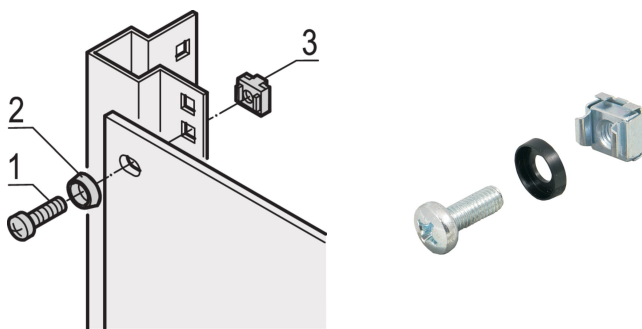

# 19" kit de montaje M6, tornillo, lavadora, tuerca; 100 piezas

## NÚMERO DE CATÁLOGO

**21101-810**

Para la puesta a tierra estándar use una tuerca de puesta a tierra y una lavadora en al menos un punto de fijación.

Cuando el kit de montaje de 19" se utiliza con el montaje conductor del panel de 19", las tuercas de la jaula de puesta a tierra no son necesarias.

## CARACTERÍSTICAS

Kits de montaje para el montaje de componentes de 19" en un gabinete

Para el montaje de paneles frontales, campos de distribución u otros componentes en el marco, soportes deslizantes o miembros de profundidad con recortes cuadrados