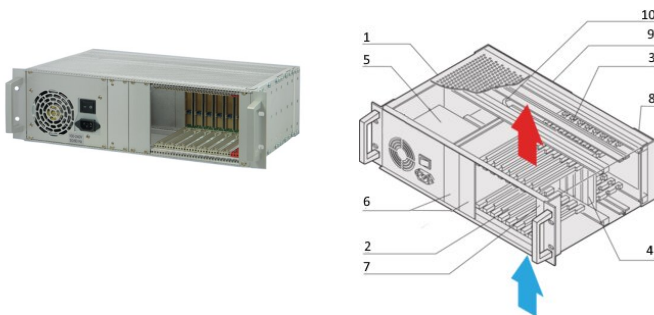

Sistema CPCI con PSU ATX, 3 U, 8 ranuras

NÚMERO DE CATÁLOGO

24579-031

Sistema CompactPCI sin ventilador 3U con jaula de tarjeta vertical para ocho placas 3U y ocho placas RTM. Con fuente de alimentación ATX incorporada.

CERTIFICACIONES

CARACTERÍSTICAS

De acuerdo con IEC 60297-3-101, -102, -103; IEEE 1101.1, 1101.10/11; plano trasero de acuerdo con PICMG 2,0 rev. 3,0

Sistema con jaula de tarjeta vertical. Formato de la placa frontal: 3 U, 160 mm de profundidad; E/S trasera: 3 U, 80 mm de profundidad

Backplane 8 ranura, 3 U, 32 bits; ranura del sistema derecha; 8 HP CPU ancho puede ser utilizado

Disipación de calor por convección, flujo de aire de abajo a arriba

PSU ATX, 300 W

ATRIBUTOS DEL PRODUCTO

Tipo de producto: Sistema

Número de ranuras: 8

Tipo: 19" montaje en rack

Tipo de panel posterior: 3 U CompactPCI

Transferencia de datos: 32-bit PCI Bus

Potencia por ranura: 10W

Tensión de entrada de CA: 100 – 240V

Altura del rack: 3U