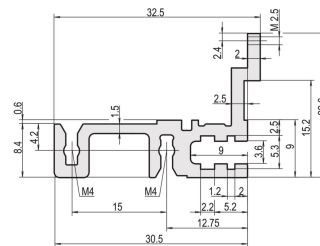

Carril horizontal, trasero, tipo H-MZ, pesado, con carril Z, 20 HP

NÚMERO DE CATÁLOGO

34560-920

Combinations of horizontal rails and side panels

	Aluminum	Aluminum	Aluminum	Aluminum
Aluminum	-	+	+	+
Aluminum	+	+	+	+
Aluminum	+	+	-	-
Horizontal rail	Light 1	Medium 2	Heavy 3 H	Flagged 4 H

Legend: + = can be combined, - = combination not recommended

El riel horizontal, tipo pesado con MZ permite el uso de conectores DIN. Los conectores están de acuerdo con EN 60603-2.

CERTIFICACIONES

CARACTERÍSTICAS

Para montaje directo de conectores conforme a EN 60603 (DIN 41612)

Con carril Z para alta carga mecánica (H-MZ)

Extrusión de aluminio, acabado anodizado, superficie de contacto conductora

ATRIBUTOS DEL PRODUCTO

Ancho del rack: 20HP

Cantidad del paquete: 1

Acabado: Anodizado

Longitud: 106.68mm

Material: Aluminio

Familia de productos: EuropacPRO; RatiopacPRO; RatiopacPRO AIRE; CompacPRO; PropacPRO

Tipo de producto: Carril horizontal