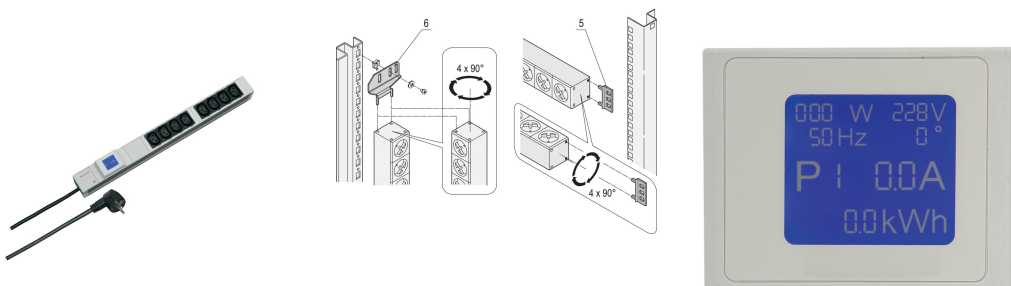

# Tira de zócalo, IEC C13, medido

## NÚMERO DE CATÁLOGO

60110-296

PDU con medidor de potencia local. Los datos de potencia relevantes se muestran en una pantalla integrada.

## CARACTERÍSTICAS

Las tiras de enchufe se pueden girar a través de las cuatro direcciones (en incrementos de 90°) durante la instalación

Altura de montaje 1 U

Medición y visualización integradas a través de la unidad de visualización local

## ATRIBUTOS DEL PRODUCTO

Tipo de producto: Socket Strip

Tipo de toma de corriente: IEC C13

Número de tomas de corriente: 8

Color: Gris

Tomas conmutadas: Sí

Longitud: 438.5mm

Tensión CA: 230V