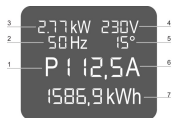

# Tira de zócalo, IEC C13, medido

## NÚMERO DE CATÁLOGO

60110-296

PDU con medidor de potencia local. Los datos de potencia relevantes se muestran en una pantalla integrada.