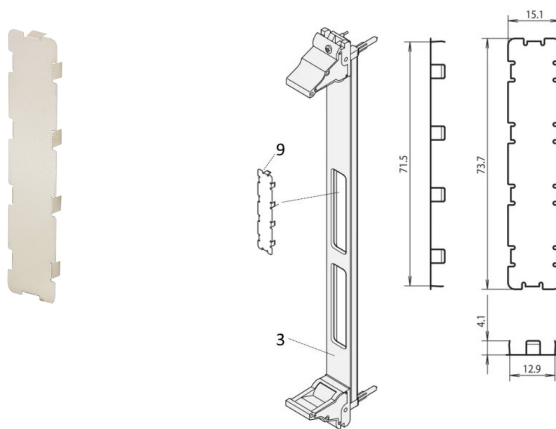

Cubierta de recorte del panel frontal de PMC Mezzanine para la protección del EMC, brillante

NÚMERO DE CATÁLOGO

60835-022

La cubierta EMC de acero inoxidable permite cerrar cortes no utilizados en los paneles frontales del entresuelo PMC.

CERTIFICACIONES

CARACTERÍSTICAS

Material de acero inoxidable, 0,2 mm

Cubierta EMC para cerrar cortes no utilizados en los paneles delanteros del entresuelo de PMC

ATRIBUTOS DEL PRODUCTO

Cantidad del paquete: 1

Material: Acero inoxidable

Tipo de producto: Tapa

Compatible con: Paneles frontales

Gross Weight: 0.002kg

DETALLES ADICIONALES DEL PRODUCTO

Tenga en cuenta que las entregas pueden realizarse en los SPQ indicados (SPQ, por ejemplo, 5 piezas, 10 piezas, 50 piezas, etc.). Diferentes cantidades de pedido (por ejemplo, 2 piezas) se pueden cambiar a la siguiente cantidad de entrega posible = Cantidad de paquete estándar.