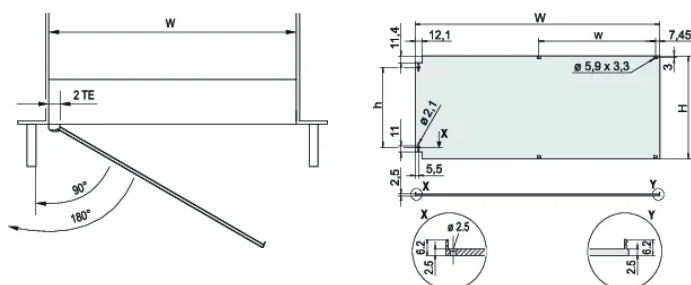

Panel frontal, blindado frontal, con bisagras laterales

Panel frontal con junta textil EMC, ensamblaje lateral con bisagras.

CERTIFICACIONES

CARACTERÍSTICAS

Panel frontal con junta textil EMC

Permite el montaje en los rieles horizontales

Adecuado para subracks y casos

Las bisagras se pueden montar a la izquierda o a la derecha

ESPECIFICACIONES

Fondo (D):	2.5mm
Ancho del rack:	84HP
Material:	Aluminio
Acabado:	Anodizado; Pasivado
Tipo de accesorio:	Panel frontal
Tipo de producto:	Panel frontal
Tipo:	Panel frontal sin mango
Apantallamiento EMC:	No (Retrofitable)

Table 1/2

Número de catálogo	Altura del rack	Cantidad del paquete	Montaje	Tipo de junta	Acabado frontal	Acabado trasero
20848-611	3U	1	Con bisagras, lado	Textil EMC	Anodizado	Conductivo
20848-617	6U	1	Con bisagras, lado	Textil EMC	Anodizado	Conductivo

Table 2/2

Número de catálogo	Bordes tratados	Altura (H)	Anchura (W)
20848-611	No	128.4mm	426.4mm
20848-617	No	261.8mm	426.4mm

DIAGRAMAS

ADVERTENCIA

Los productos nVent deben instalarse y usarse solo como se indica en las hojas de instrucciones y materiales de capacitación del producto nVent. Instruction sheets are available at www.nvent.com and from your nVent customer service representative. La instalación incorrecta, el mal uso, la aplicación incorrecta u otras fallas en el seguimiento completo de las instrucciones y advertencias de nVent pueden causar el mal funcionamiento del producto, daños a la propiedad, lesiones corporales graves y la muerte y/o anular la garantía.