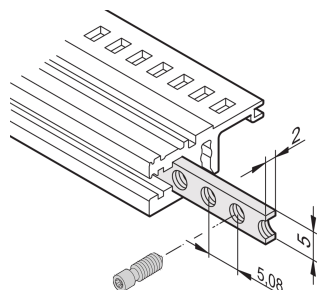

Inserción roscada de rieles horizontales, M2.5

El inserto roscado es una tira metálica con rosca M2.5 y permite la fijación de paneles frontales.

CERTIFICACIONES

CARACTERÍSTICAS

Los tornillos de collar utilizados para la fijación de paneles delanteros de ancho parcial deben tener una longitud de 12,3 mm

Utilizable para todos los rieles horizontales

ESPECIFICACIONES

Compatible con:	Subpistas; Casos
Familia de productos:	EuropacPRO; RatiopacPRO; RatiopacPRO AIRE; CompacPRO; PropacPRO; InPac
Material:	Acero
Tipo de producto:	Inserción roscada
Acabado:	Zinc plateado

Table 1/1

Número de catálogo	Ancho del rack	Cantidad del paquete	Longitud
34561-328	28HP	1	146.82mm
34561-363	84HP	1	324.62mm
34561-384	84HP	1	431.3mm
34561-342	42HP	1	217.94mm

Número de catálogo	Ancho del rack	Cantidad del paquete	Longitud
34565-196	196HP	1	1000.26mm
34561-320	20HP	1	106.18mm
34561-340	40HP	1	207.78mm