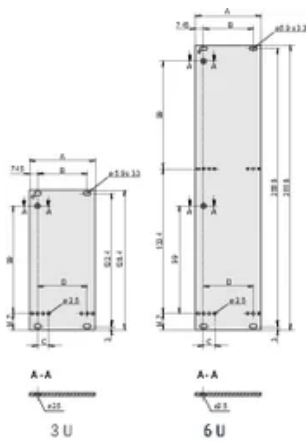

DIAGRAMAS

ADVERTENCIA

Los productos nVent deben instalarse y usarse solo como se indica en las hojas de instrucciones y materiales de capacitación del producto nVent. Instruction sheets are available at www.nvent.com and from your nVent customer service representative. La instalación incorrecta, el mal uso, la aplicación incorrecta u otras fallas en el seguimiento completo de las instrucciones y advertencias de nVent pueden causar el mal funcionamiento del producto, daños a la propiedad, lesiones corporales graves y la muerte y/o anular la garantía.

North America

All locations
+1.763.422.2661
Chat with us:
nvent.com/schroff

Europe

Straubenhardt, Germany
+49.7082.794.0
Betschdorf, France
+33.3.88.90.64.90
Warsaw, Poland
+48.22.209.98.35
Assago, Italy
+39.02.932.7141
Chat with us:
nvent.com/schroff

Asia

Shanghai, China
+86.21.2412.6943
Qingdao, China
+86.532.8771.6101
Singapore
+65.6768.5800
Shin-Yokohama, Japan
+81.45.476.0271
Chat with us:
nvent.com/schroff

Middle East & India

Dubai, United Arab Emirates
+971.4.378.1700
Bangalore, India
+91.80.6715.2001
Istanbul, Turkey
+90.216.250.7374
Chat with us:
nvent.com/schroff

Nuestra poderosa cartera de marcas:

CADDY ERICO HOFFMAN ILSCO SCHROFF TRACHTE