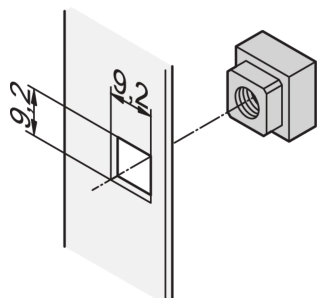

Kit de tuerca cuadrada

Las tuercas cuadradas tienen una superficie de contacto más alta y no se redondean a diferencia de las tuercas hexagonales. Para un montaje seguro preciso y anti-giro sin espacio libre, utilice tuercas cuadradas.

CERTIFICACIONES

CARACTERÍSTICAS

Para un montaje seguro preciso y anti-giro sin espacio libre

Para la puesta a tierra estándar use una tuerca de puesta a tierra cuadrada y una lavadora en al menos un punto de fijación

ESPECIFICACIONES

Tipo de producto:	Nuez
Material:	Acero
Acabado:	Zinc plateado

Table 1/1

Número de catálogo	Cantidad del paquete	Tipo
21101-172	50	Tuerca cuadrada, Puesta a tierra
21101-171	50	Tuerca cuadrada, Puesta a tierra
21100-558	50	Tuerca cuadrada
21101-007	100	Tuerca cuadrada