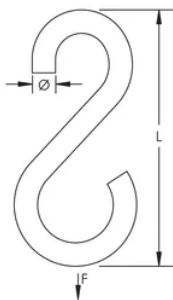

DIAGRAMAS

ADVERTENCIA

Los productos nVent deben instalarse y usarse solo como se indica en las hojas de instrucciones y materiales de capacitación del producto nVent. Instruction sheets are available at www.nvent.com and from your nVent customer service representative. La instalación incorrecta, el mal uso, la aplicación incorrecta u otras fallas en el seguimiento completo de las instrucciones y advertencias de nVent pueden causar el mal funcionamiento del producto, daños a la propiedad, lesiones corporales graves y la muerte y/o anular la garantía.