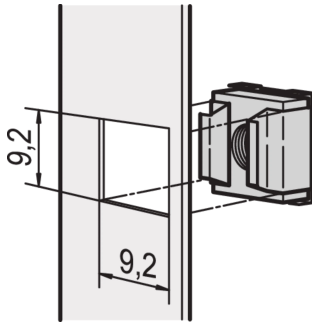

Kit de tuerca jaula

Data Solutions

Las tuercas de jaula permiten un rango de elección de tamaños de tuerca y pernos y se reemplazan fácilmente a diferencia de los agujeros pre-roscados. Las tuercas de jaula son fáciles de usar en materiales demasiado delgados o suaves para ser roscados.

CERTIFICACIONES

CARACTERÍSTICAS

Para el montaje de piezas que requieren un tamaño de rosca de M4 o M5

Para la puesta a tierra estándar use una tuerca de puesta a tierra y una lavadora en al menos un punto de fijación

ESPECIFICACIONES

Tipo de producto: Nuez

Material: Acero

Table 1/1

Número de catálogo	Acabado	Cantidad del paquete	Tamaño de rosca	Familia de productos	Tipo	Compatible con