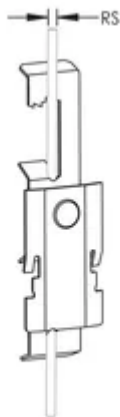

Aumento de la capacidad y las opciones de aplicación al combinar productos 4Z y 6Z en una única oferta reforzada y eficiente

El clip multifunción mejorado permite optimizar el inventario, a la vez que reduce los riesgos de programación en el lugar de trabajo asociados a múltiples SKUs

ATRIBUTOS DEL PRODUCTO

Número de artículo: 181083

Material: Spring Steel

Acabado: nVent CADDY Armour

Tamaño de la varilla (RS): 4; 6; 8; 10

Tamaño del cable: 3.9 – 4.8mm

Espesor del reborde (FT): 3 – 9.5mm

Carga estática: 130N

DETALLES ADICIONALES DEL PRODUCTO

Se recomienda utilizarse con ganchos J nVent CADDY Cat HP con un diámetro de 50 mm o menor.

DIAGRAMAS

ADVERTENCIA

Los productos nVent deben instalarse y usarse solo como se indica en las hojas de instrucciones y materiales de capacitación del producto nVent. Instruction sheets are available at www.nvent.com and from your nVent customer service representative. La instalación incorrecta, el mal uso, la aplicación incorrecta u otras fallas en el seguimiento completo de las instrucciones y advertencias de nVent pueden causar el mal funcionamiento del producto, daños a la propiedad, lesiones corporales graves y la muerte y/o anular la garantía.