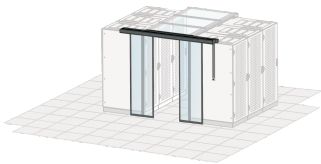

Puerta corredera de contención de pasillo, automática, 1200W, RAL 7021

Data Solutions

NÚMERO DE CATÁLOGO

21130-073

Puertas de cierre de pasillo en diferentes versiones de apertura manual y automática.

CERTIFICACIONES

CARACTERÍSTICAS

Adecuado para gabinetes de 2000 y 2200 mm de alto

Puertas para el cierre lateral de la fila del gabinete

Gris negro (RAL 7021)

Puertas dobles adecuadas para un ancho de pasillo de 1200 mm

Se requiere ajuste para gabinetes de 2200 mm de alto; por favor pida por separado

ATRIBUTOS DEL PRODUCTO

Tipo: Puerta del pasillo

Cantidad del paquete: 1

Color: Gris negro

Código de color: RAL 7021

Acabado: Polvo recubierto

Material: Acero

Familia de productos: Varistar CP