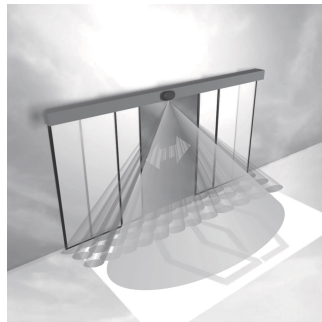

Puerta corredera de contención de pasillo, automática, 1200W, RAL 7021

Data Solutions

NÚMERO DE CATÁLOGO

21130-073

Puertas de cierre de pasillo en diferentes versiones de apertura manual y automática.

CERTIFICACIONES

CARACTERÍSTICAS

Adecuado para gabinetes de 2000 y 2200 mm de alto

Puertas para el cierre lateral de la fila del gabinete

Gris negro (RAL 7021)

Puertas dobles adecuadas para un ancho de pasillo de 1200 mm

Se requiere ajuste para gabinetes de 2200 mm de alto; por favor pida por separado

ATRIBUTOS DEL PRODUCTO

Tipo: Puerta del pasillo