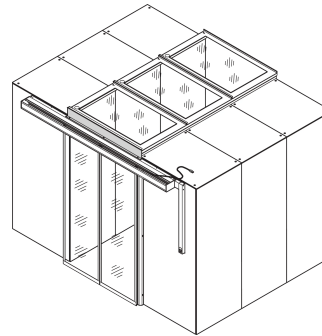

Puerta corredera de contención de pasillo, automática, 1200W, RAL 7021

Data Solutions

NÚMERO DE CATÁLOGO

21130-073

Puertas de cierre de pasillo en diferentes versiones de apertura manual y automática.

CERTIFICACIONES

CARACTERÍSTICAS

Adecuado para gabinetes de 2000 y 2200 mm de alto

Puertas para el cierre lateral de la fila del gabinete

Gris negro (RAL 7021)

Puertas dobles adecuadas para un ancho de pasillo de 1200 mm

Se requiere ajuste para gabinetes de 2200 mm de alto; por favor pida por separado

ATRIBUTOS DEL PRODUCTO

Tipo: Puerta del pasillo

Cantidad del paquete: 1

Color: Gris negro

Código de color: RAL 7021

Acabado: Polvo recubierto

Material: Acero

Familia de productos: Varistar CP