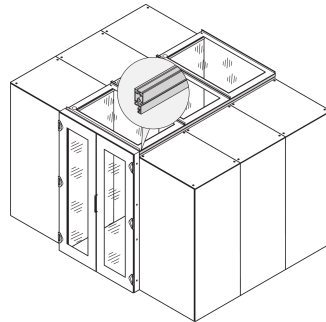

Cubierta superior de la contención del pasillo con el vidrio de seguridad, 1200W 600D.

Data Solutions

NÚMERO DE CATÁLOGO

21130-588

Cubierta superior en diferentes profundidades para configurar un cierre de contención de pasillo.

CERTIFICACIONES

CARACTERÍSTICAS

Cubiertas superiores para proporcionar cubierta superior para 2 filas de gabinete

Adecuado para un ancho de pasillo de 1200 mm

Un perfil de la cubierta superior puede elevar la altura del pasillo en 84 mm; por favor ordene por separado

La cubierta superior se puede quitar desde el interior (permite el acceso a la iluminación y facilita los trabajos de mantenimiento)

ATRIBUTOS DEL PRODUCTO

Tipo: Pasillo Top Cover

Anchura: 600mm

Fondo: 1200mm

Material: Acero; Vidrio

Cantidad del paquete: 1

Color: Gris negro

Código de color: RAL 7021

Acabado: Polvo recubierto

Tipo de producto: Tapa

Compatible con: Contención de pasillo

Net Weight: 16.8kg