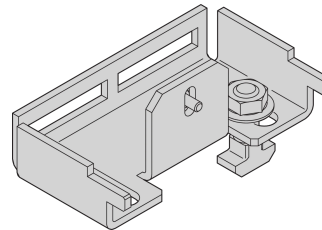

Cubierta superior de la contención del pasillo con el vidrio de seguridad, 1200W 600D.

Data Solutions

NÚMERO DE CATÁLOGO

21130-588

Cubierta superior en diferentes profundidades para configurar un cierre de contención de pasillo.

CERTIFICACIONES

CARACTERÍSTICAS

Cubiertas superiores para proporcionar cubierta superior para 2 filas de gabinete

Adecuado para un ancho de pasillo de 1200 mm

Un perfil de la cubierta superior puede elevar la altura del pasillo en 84 mm; por favor ordene por separado

La cubierta superior se puede quitar desde el interior (permite el acceso a la iluminación y facilita los trabajos de mantenimiento)

ATRIBUTOS DEL PRODUCTO

Tipo: Pasillo Top Cover

Anchura: 600mm

Fondo: 1200mm

Material: Acero; Vidrio

Cantidad del paquete: 1

Color: Gris negro

Código de color: RAL 7021

Acabado: Polvo recubierto

Tipo de producto: Tapa

Compatible con: Contención de pasillo

Net Weight: 16.8kg