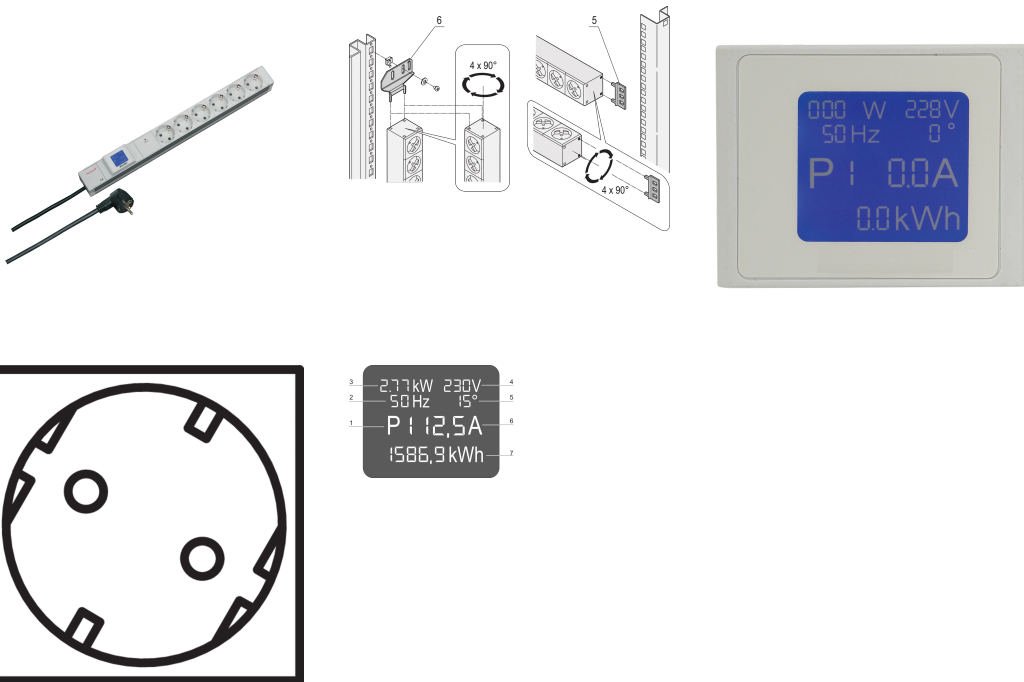

Socket Strip, SCHUKO/UTE, Display local, 6 x salidas SCHUKO/UTE

Data Solutions

NÚMERO DE CATÁLOGO

60110-294

PDU con medidor de potencia local. Los datos de potencia relevantes se muestran en una pantalla integrada.

CERTIFICACIONES

CARACTERÍSTICAS

Medición y visualización integradas a través de la unidad de visualización local

Tiras de socket con sockets Schuko