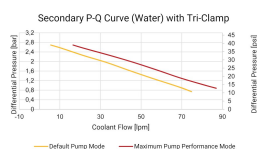

Volumen: 9.5l

Tensión nominal: 100 – 240V

Frecuencia nominal: 50 – 60Hz

Rango de corriente de carga nominal: 2.47 – 4.44A

Tipo: Sin relleno, con Triclamp

DIAGRAMAS

ADVERTENCIA

Los productos nVent deben instalarse y usarse solo como se indica en las hojas de instrucciones y materiales de capacitación del producto nVent. Instruction sheets are available at www.nvent.com and from your nVent customer service representative. La instalación incorrecta, el mal uso, la aplicación incorrecta u otras fallas en el seguimiento completo de las instrucciones y advertencias de nVent pueden causar el mal funcionamiento del producto, daños a la propiedad, lesiones corporales graves y la muerte y/o anular la garantía.