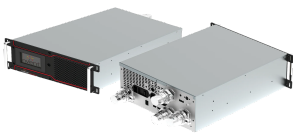

Unidad de distribución de refrigerante RackChiller CDU40, 40 kW, sin llenar, con abrazadera triple

Data Solutions

NÚMERO DE CATÁLOGO

CDU0402R001

The nVent HOFFMAN RackChiller CDU40 is a rack-based Coolant Distribution Unit (CDU), built for the needs of today's most demanding HPC requirements. Con capacidad de manejar más de 40 kW de carga térmica en un pequeño espacio de sólo 4 U. El RackChiller CDU40 es un intercambiador de calor sumamente eficiente que utiliza agua tibia ASHRAE W4 para gestionar el calor del procesador y los componentes.

Desconectores rápidos de corte en seco (opcionales)

Pantalla táctil de LCD de 5 pulgadas

Sistema integrado de control y monitoreo (servidor de web, Modbus, SNMP)

Sistema interno y externo de detección de fugas

Chasis de montaje en rack 4U

El enfriamiento por agua caliente reduce la necesidad de enfriadores

Instalación y mantenimiento rápidos y fáciles

Redundancia de bombas: 3 bombas para redundancia n+1

ATRIBUTOS DEL PRODUCTO