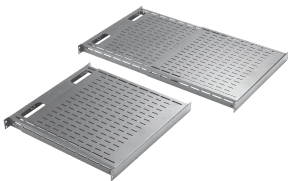

Estante sin herramienta, se adapta a 900-1200mm de profundidad, negro, acero

Data Solutions

NÚMERO DE CATÁLOGO

D19FVT912B

El rack sin herramientas proporciona una superficie de soporte para el equipo montada en un rack de 19 pulgadas. Se monta en ángulos de rack con orificios cuadrados separados por EIA (0.375 pulgadas). El estante se abre y proporciona una superficie continua de tamaño variable para el equipo. La parte posterior del estante tiene cortes ovalados para los cables de alimentación y de datos. El estante también incluye patrones de orificio accesorio en la parte posterior del estante que encajan con anillos en D pequeños y grandes para ayudar con el manejo de cables. Clasificado para una carga estática de 150 lb (68 kg). NOTA: ¡SOLO PARA ÁNGULOS DE RACK CON ORIFICIO CUADRADO!

CARACTERÍSTICAS

El rack sin herramientas proporciona una superficie de soporte para el equipo montada en un rack de 19 pulgadas. Se monta sobre ángulos de rack que tienen orificios cuadrados separados por EIA (.375 pulgadas).

El estante se abre y proporciona una superficie continua de tamaño variable para el equipo.

La parte posterior del estante tiene cortes ovalados para cables de alimentación y de datos.

El estante también incluye patrones de orificio accesorio en la parte posterior del estante que entran en anillos en D pequeños y grandes para ayudar con el manejo de cables.

Clasificado para 150 lb (68 kg) de carga estática

ATRIBUTOS DEL PRODUCTO

Número de artículo: 16691

Material: Acero dulce

Acabado: Polvo recubierto

Color: Jet Black

Código de color: RAL 9005

Espesor: 1.9mm